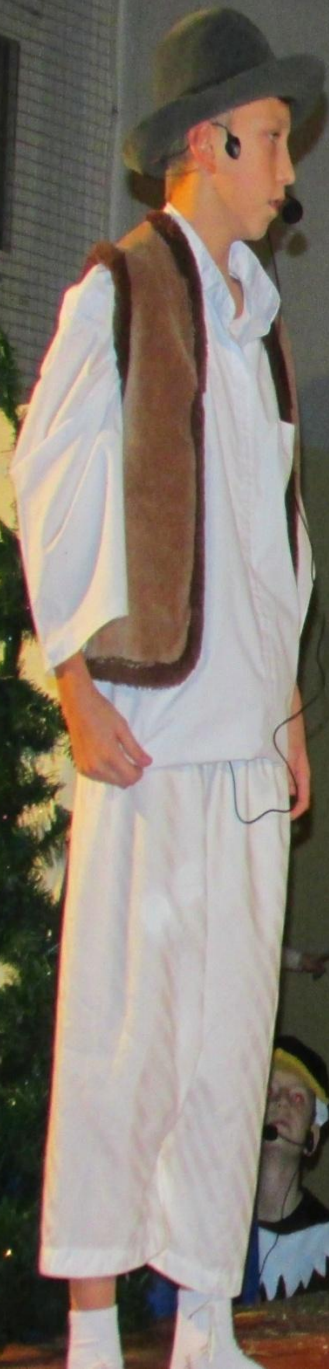

Two spotlights are positioned at the top of the frame, one on the left and one on the right. They are shining bright white beams of light downwards, creating a spotlight effect on the text below. The background is a dark blue gradient.

ŻASEŁKA

Laskowa 10 stycznia 2016 r.

WYSTĄPILI

- MARYJA- Julia Brandys
- JÓZEF- Błażej Bartula
- ANIOŁKI- Maja Nowotarska, Anna Kozak, Natalia Kubas, Dominika Kozak
- ARCHANIOŁ-Witold Gacek
- WRÓBLE- Michał Włoch, Emilia Urbanek
- WRÓBELKI- Konrad Grinke, Emilia Kowalczyk
- PASTERZE- Adrian Wojtal, Sebastian Kubas, Miłosz Knapik
- OSIOŁEK- Dawid Pawłowski
- BARANEK- Adam Świdergał
- KRÓLOWIE- Maciej Dudek, Patryk Bałuch, Filip Chowaniak

- WOŁEK- Igor Chowaniak
- KRAKOWIANKA- Daria Stańczyk
- KRAKOWIAK- Mikołaj Kozak
- GWIAZDA- Daria Stańczyk
- HEROD- Batosz Cichoń
- DIABŁY- Michał Folga, Adam Dębski
- ŻOŁNIERZ- Mateusz Kosowski
- SOWA – Wiktoria Urbańska
- KAPŁAN- Michał Klat